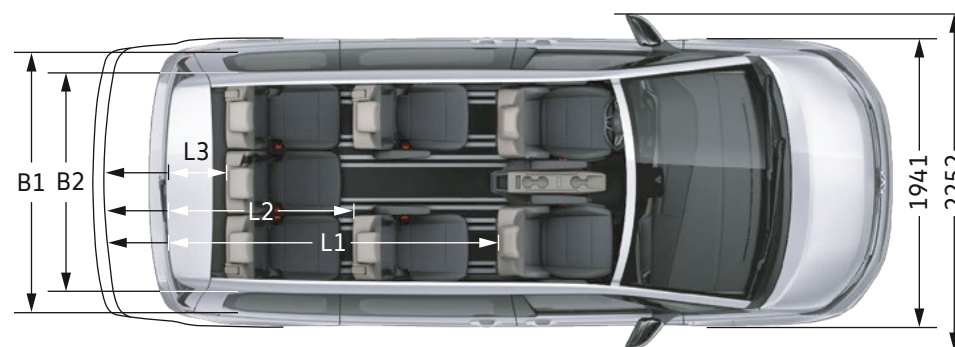

Tehnilised andmed

Mõõtmed

	Lühike versioon	Pikk versioon
B1/B2	pagasiruumi laius, max./laius rattakoobaste vahel (mm)	
	1,665/1,207	
H1	kliirens (madaldatud vedrustusega) (mm)	
	152 (132)	
H2	580 (560)	583 (563)
H3	sõiduki kõrgus (madaldatud vedrustusega) (mm)	
	1,907 (1,887)	
H4	pagasiruumi kõrgus	
	1,312	
L1/L2/L3	2,425/1,316/461	2,625/1,516/661
L4/L5	897/1,000	1,097/1,200
W1/W2	18.0/16.6 (16.1/16.3)	18.0/13.2 (16.1/13.1)
W3	kaldtee nurk (madaldatud vedrustusega) (°)	
	11.8 (10.8)	
	5,076	5,276
	3.3/1.7	3.5/1.9
	sõitja-/pagasiruum (ala) esimese istmerea taga/teise istmerea taga (m ²)	
	931 (900) x 1,173	
	kõlgmised lükanduksed, laius (elektrilise lükandusega) x kõrgus (mm)	
	1,312 x 1,169	
	pagasiruumi kaas, laius x kõrgus (mm)	
	12.1	
	pöörderaadius (m)	