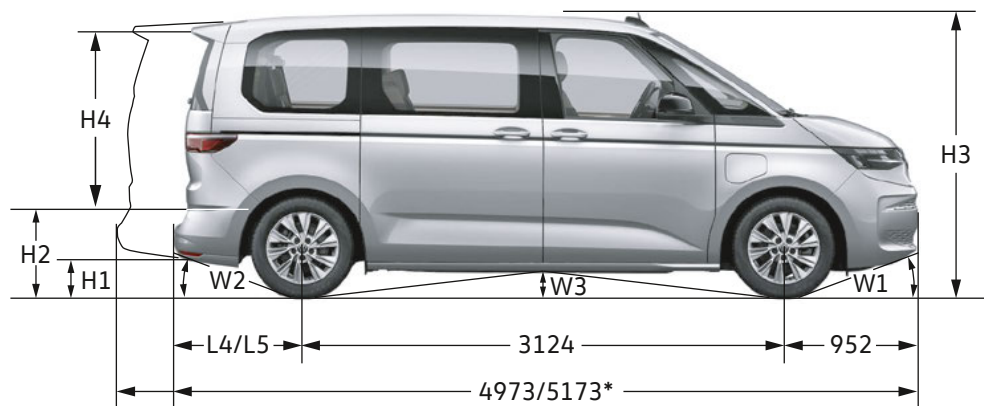

Tehnilised andmed

Mõõtmed

	Lühike versioon	Pikk versioon
B1/B2	pagasiruumi laius, max./laius rattakoobaste vahel (mm)	
	1,665/1,207	
H1	kliirens (madaldatud vedrustusega) (mm)	
	152 (132)	
H2	580 (560)	583 (563)
H3	sõiduki kõrgus (madaldatud vedrustusega) (mm)	
	1,907 (1,887)	
H4	pagasiruumi kõrgus	
	1,312	
L1/L2/L3	2,425/1,316/461	2,625/1,516/661
L4/L5	897/1,000	1,097/1,200
W1/W2	18.0/16.6 (16.1/16.3)	18.0/13.2 (16.1/13.1)
W3	kaldtee nurk (madaldatud vedrustusega) (°)	
	11.8 (10.8)	
	5,076	5,276
	3.3/1.7	3.5/1.9
	sõitja-/pagasiruum (ala) esimese istmerea taga/teise istmerea taga (m ²)	
	931 (900) x 1,173	
	kõlgmised lükanduksed, laius (elektrilise lükandusega) x kõrgus (mm)	
	1,312 x 1,169	
	pagasiruumi kaas, laius x kõrgus (mm)	
	12.1	
	pöörderaadius (m)	