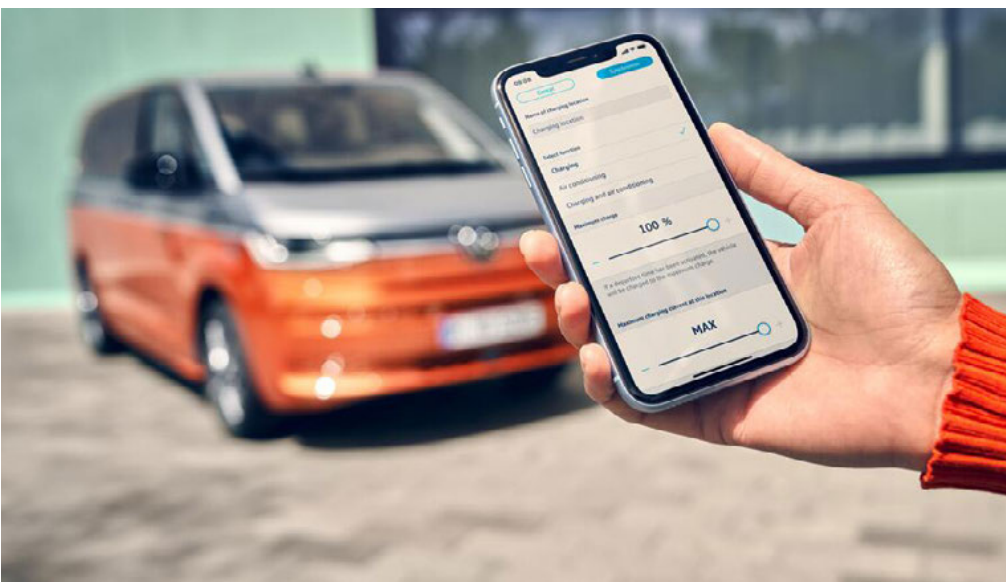

Põhivarustus

Funktsioonid

	Multivan	Life	Style
Kolmetsooniline automaatkliimaseade Air Care Climatronic koos täiendava juhtpaneeliga reisijatele			●
Kütusetoiel töötav lisasoojendus – ainult 2,0 I TSI (150 kW), 2,0 I TDI (110 kW)	●	●	●
Apple CarPlay toega App-Connect, sh App-Connect Wireless ja Android Auto	●	●	●
Mobiiltelefoniliides	●	●	●
Juhi väsimuse tuvastamise süsteem	●	●	●
Registreerimine maksimaalselt 5 istekohaga	●		
Registreerimine maksimaalselt 7 istekohaga		●	●
380 A (68 Ah) aku	●	●	●
Käsitsi juhtimisega kliimaseade, lisasoojendus reisijateruumis		●	
Käsitsi juhtimisega kliimaseade	●		
Hääljuhtimine	●	●	●